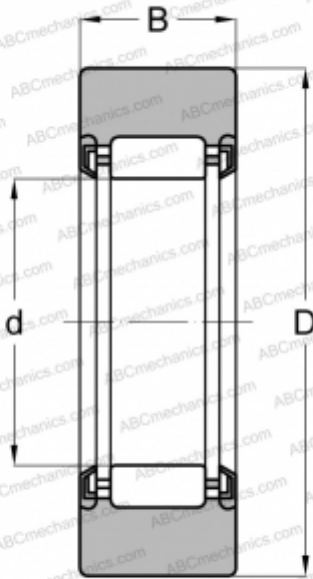

RNA 22/6 2RSX ABC

Опорные ролики

ТИП: Роликоподшипники, Игольчатые опорные ролики, Без осевого центрирования, Без внутреннего кольца, Наружное кольцо без бортов, контактные уплотнения с двух сторон, цилиндрическое наружное кольцо

Технические характеристики

РАЗМЕРЫ, ММ

d	10,000
D	19,000
B	11,800

МАССА, КГ

0,014

ПРОИЗВОДИТЕЛЬ

[ABC](#)

АНАЛОГИ

FAG	RNA 22/6 2RSR DZ
INA	RNA 22/6 2RSX
SKF	RNA 22/6.2RS.X
TORRINGTON	RNA 22/6 2RS DZ