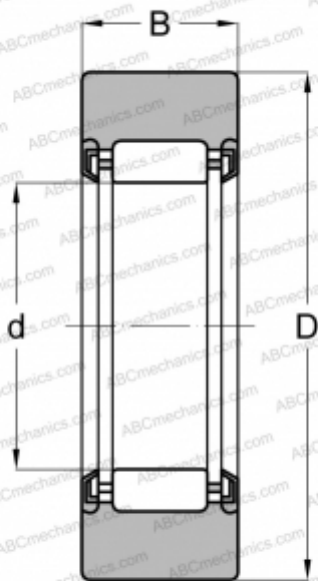

RNA 22/6 2RSR DZ FAG

Опорные ролики

ТИП: Роликоподшипники, Игольчатые опорные ролики, Без осевого центрирования, Без внутреннего кольца, Наружное кольцо без бортов, контактные уплотнения с двух сторон, цилиндрическое наружное кольцо

Технические характеристики

РАЗМЕРЫ, ММ

d	10,000
D	19,000
B	11,800

МАССА, КГ

0,014

ПРОИЗВОДИТЕЛЬ

[FAG](#)

АНАЛОГИ