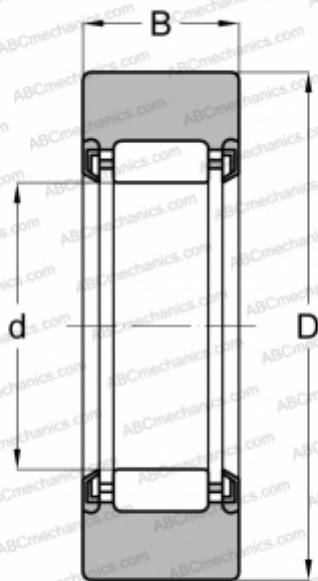

## RNA 22/6 2RSX INA

Опорные ролики

ТИП: Роликоподшипники, Игольчатые опорные ролики, Без осевого центрирования, Без внутреннего кольца, Наружное кольцо без бортов, контактные уплотнения с двух сторон, цилиндрическое наружное кольцо

#### РАЗМЕРЫ, ММ

d	10,000
D	19,000
B	11,800

#### МАССА, КГ

0,014