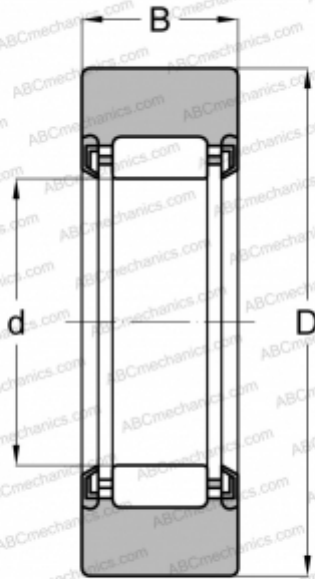

RNA 22/6 2RS DZ TORRINGTON

Опорные ролики

ТИП: Роликоподшипники, Игольчатые опорные ролики, Без осевого центрирования, Без внутреннего кольца, Наружное кольцо без бортов, контактные уплотнения с двух сторон, цилиндрическое наружное кольцо

Технические характеристики

РАЗМЕРЫ, ММ

d	10,000
D	19,000
B	11,800

МАССА, КГ

0,014

ПРОИЗВОДИТЕЛЬ

[TORRINGTON](#)

АНАЛОГИ