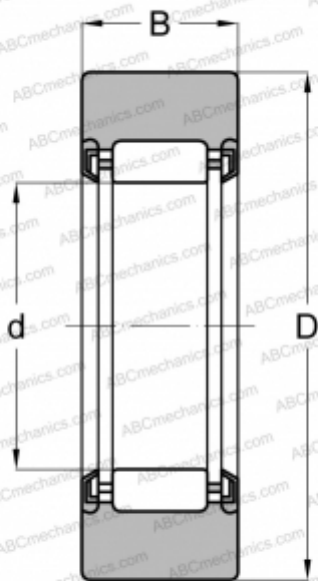

## RNA 22/8 2RSX ABC

Опорные ролики

ТИП: Роликоподшипники, Игольчатые опорные ролики, Без осевого центрирования, Без внутреннего кольца, Наружное кольцо без бортов, контактные уплотнения с двух сторон, цилиндрическое наружное кольцо

#### РАЗМЕРЫ, ММ

d	12,000
D	24,000
B	11,800