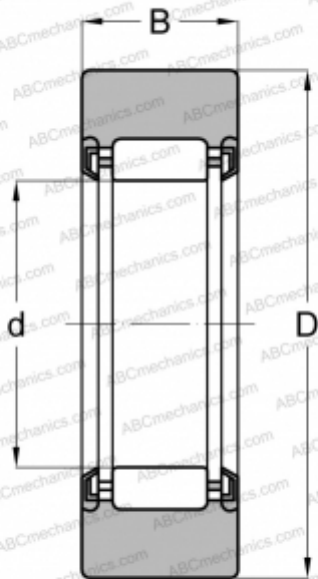

RNA 22/8 2RSR DZ FAG

Опорные ролики

ТИП: Роликоподшипники, Игольчатые опорные ролики, Без осевого центрирования, Без внутреннего кольца, Наружное кольцо без бортов, контактные уплотнения с двух сторон, цилиндрическое наружное кольцо

Технические характеристики

РАЗМЕРЫ, ММ

d	12,000
D	24,000
B	11,800

МАССА, КГ

0,027

ПРОИЗВОДИТЕЛЬ

[FAG](#)

АНАЛОГИ