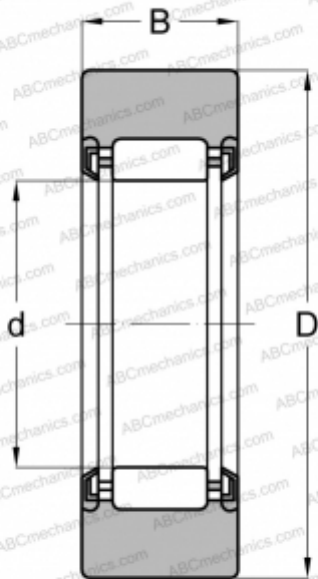

RNA 22/8.2RS.X SKF

Опорные ролики

ТИП: Роликоподшипники, Игольчатые опорные ролики, Без осевого центрирования, Без внутреннего кольца, Наружное кольцо без бортов, контактные уплотнения с двух сторон, цилиндрическое наружное кольцо

Технические характеристики

РАЗМЕРЫ, ММ

d	12,000
D	24,000
B	11,800

МАССА, КГ

0,029

ПРОИЗВОДИТЕЛЬ

[SKF](#)

АНАЛОГИ

ABC	RNA 22/8 2RSX
FAG	RNA 22/8 2RSR DZ
INA	RNA 22/8 2RSX
TORRINGTON	RNA 22/8 2RS DZ

РАСЧЕТНЫЕ ДАННЫЕ

Номинальная динамическая грузоподъёмность, C	4,680 кН
Номинальная статическая грузоподъёмность, Co	4,550 кН
Предел усталостной прочности, Pu	0,540 кН