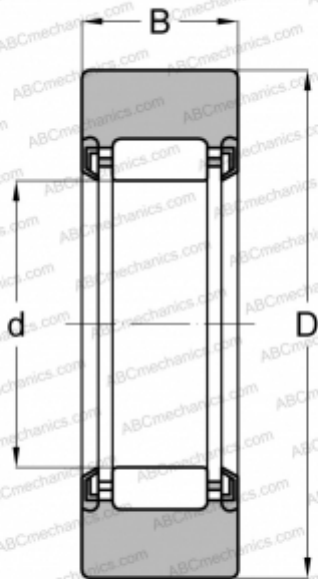

RNA 22/8 2RS DZ TORRINGTON

Опорные ролики

ТИП: Роликоподшипники, Игольчатые опорные ролики, Без осевого центрирования, Без внутреннего кольца, Наружное кольцо без бортов, контактные уплотнения с двух сторон, цилиндрическое наружное кольцо

Технические характеристики

РАЗМЕРЫ, ММ

d	12,000
D	24,000
B	11,800

МАССА, КГ

0,027

ПРОИЗВОДИТЕЛЬ

[TORRINGTON](#)

АНАЛОГИ