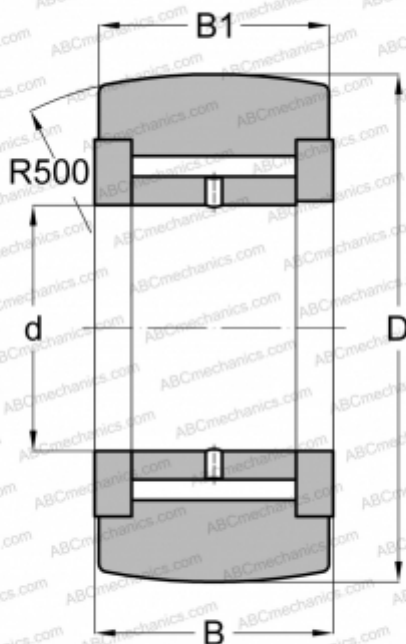

## NATV 5 ABC

Опорные ролики

ТИП: Роликоподшипники, Игольчатые опорные ролики, С осевым центрированием, Игольчатые без сепаратора, двусторонние щелевые уплотнения

#### РАЗМЕРЫ, ММ

d	5,000
D	16,000
B	12,000
B1	11,000

#### МАССА, КГ

0,015