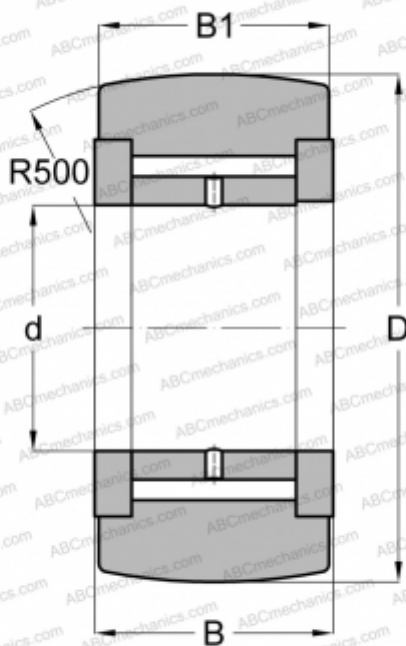

## NATV 5 INA

Опорные ролики

ТИП: Роликоподшипники, Игольчатые опорные ролики, С осевым центрированием, Игольчатые без сепаратора, двусторонние щелевые уплотнения

#### РАЗМЕРЫ, ММ

d	5,000
D	16,000
B	12,000
B1	11,000

#### МАССА, КГ

0,015