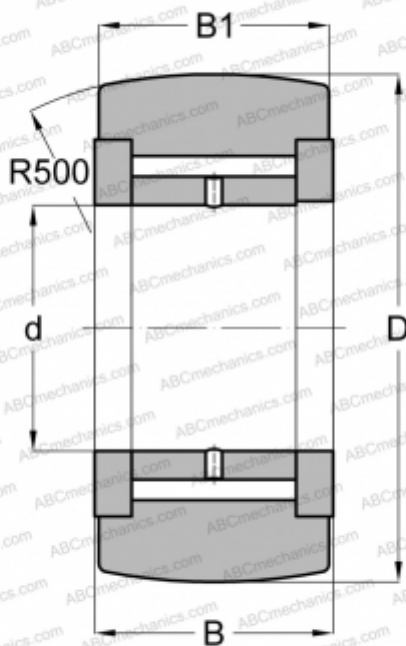

NATV 6 ABC

Опорные ролики

ТИП: Роликоподшипники, Игольчатые опорные ролики, С осевым центрированием, Игольчатые без сепаратора, двусторонние щелевые уплотнения

Технические характеристики

РАЗМЕРЫ, ММ

d	6,000
D	19,000
B	12,000
B1	11,000