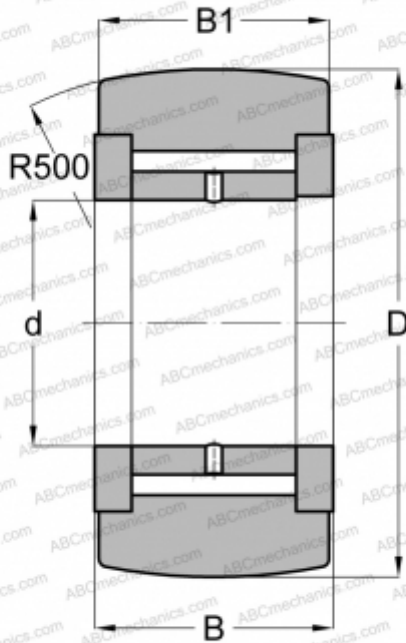

NATV 6 INA

Опорные ролики

ТИП: Роликоподшипники, Игольчатые опорные ролики, С осевым центрированием, Игольчатые без сепаратора, двусторонние щелевые уплотнения

Технические характеристики

РАЗМЕРЫ, ММ

d	6,000
D	19,000
B	12,000
B1	11,000

МАССА, КГ

0,021

ПРОИЗВОДИТЕЛЬ

[INA](#)

АНАЛОГИ

ABC	NATV 6
SKF	NATV 6
IKO	NART 6 VR
McGill	MCYR-6