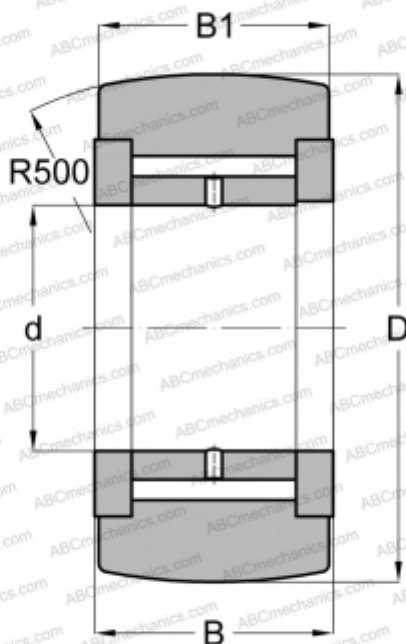

## NATV 8 ABC

Опорные ролики

ТИП: Роликоподшипники, Игольчатые опорные ролики, С осевым центрированием, Игольчатые без сепаратора, двусторонние щелевые уплотнения

#### РАЗМЕРЫ, ММ

d	8,000
D	24,000
B	15,000
B1	14,000

#### МАССА, КГ

0,041