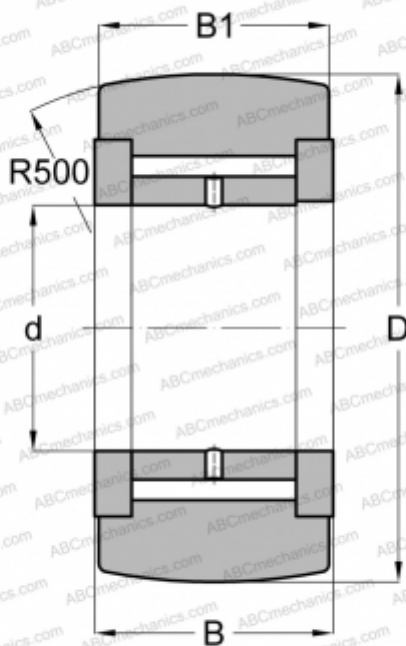

NATV 8 INA

Опорные ролики

ТИП: Роликоподшипники, Игольчатые опорные ролики, С осевым центрированием, Игольчатые без сепаратора, двусторонние щелевые уплотнения

Технические характеристики

РАЗМЕРЫ, ММ

d	8,000
D	24,000
B	15,000
B1	14,000