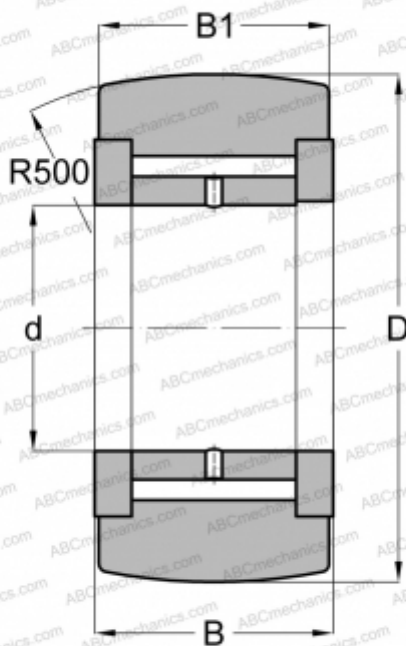

## NATV 10 INA

Опорные ролики

ТИП: Роликоподшипники, Игольчатые опорные ролики, С осевым центрированием, Игольчатые без сепаратора, двусторонние щелевые уплотнения

#### РАЗМЕРЫ, ММ

d	10,000
D	30,000
B	15,000
B1	14,000

#### МАССА, КГ

0,064