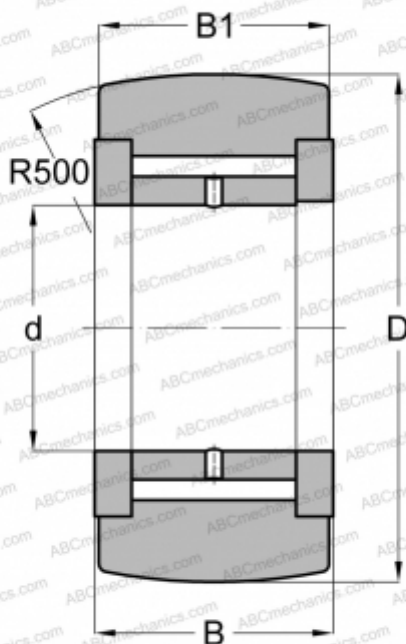

NATV 12 INA

Опорные ролики

ТИП: Роликоподшипники, Игольчатые опорные ролики, С осевым центрированием, Игольчатые без сепаратора, двусторонние щелевые уплотнения

Технические характеристики

РАЗМЕРЫ, ММ

d	12,000
D	32,000
B	15,000
B1	14,000