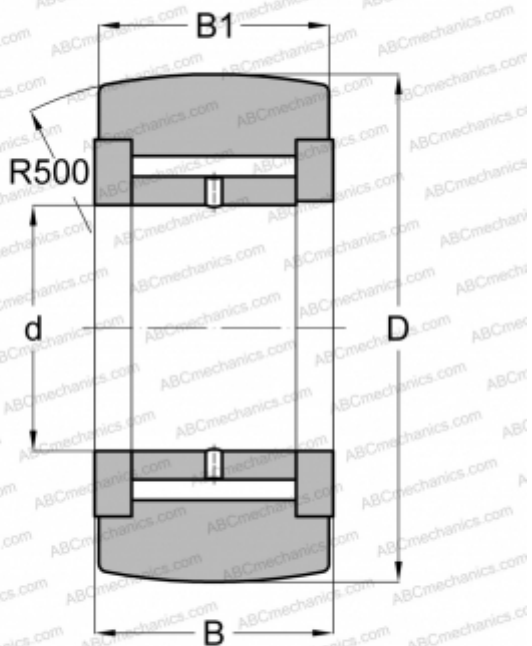

NATV 17 INA

Опорные ролики

ТИП: Роликоподшипники, Игольчатые опорные ролики, С осевым центрированием, Игольчатые без сепаратора, двусторонние щелевые уплотнения

Технические характеристики

РАЗМЕРЫ, ММ

d	17,000
D	40,000
B	21,000
B1	20,000

МАССА, КГ

0,154

ПРОИЗВОДИТЕЛЬ

[INA](#)

АНАЛОГИ

ABC	NATV 17
SKF	NATV 17
IKO	NART 17 VR
McGill	MCYR-17