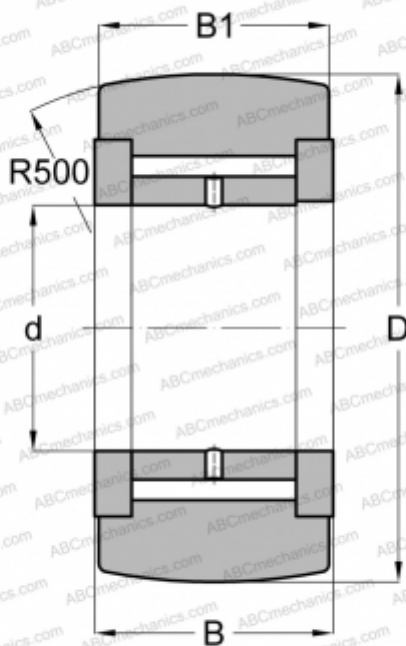

## NATV 25 ABC

Опорные ролики

ТИП: Роликоподшипники, Игольчатые опорные ролики, С осевым центрированием, Игольчатые без сепаратора, двусторонние щелевые уплотнения

#### РАЗМЕРЫ, ММ

d	25,000
D	52,000
B	25,000
B1	24,000

#### МАССА, КГ

0,295