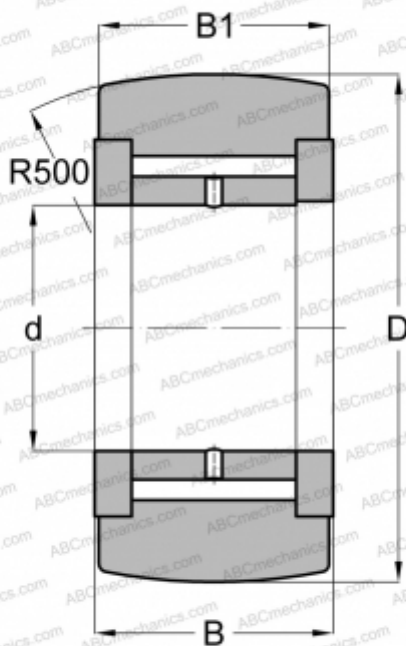

NATV 25 INA

Опорные ролики

ТИП: Роликоподшипники, Игольчатые опорные ролики, С осевым центрированием, Игольчатые без сепаратора, двусторонние щелевые уплотнения

Технические характеристики

РАЗМЕРЫ, ММ

d	25,000
D	52,000
B	25,000
B1	24,000

МАССА, КГ

0,295

ПРОИЗВОДИТЕЛЬ

[INA](#)

АНАЛОГИ

ABC	NATV 25
SKF	NATV 25
IKO	NART 25 VR
McGill	MCYR-25