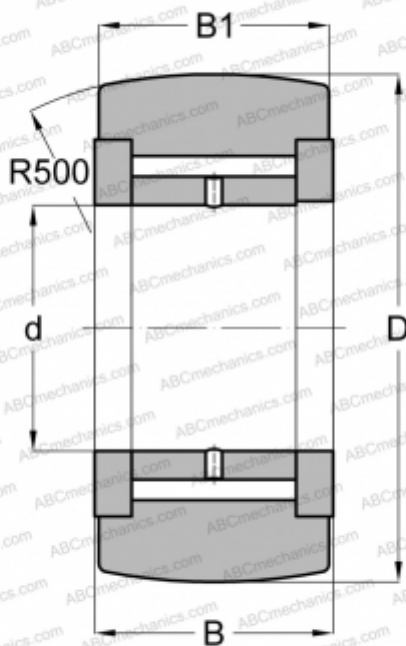

NATV 30 ABC

Опорные ролики

ТИП: Роликоподшипники, Игольчатые опорные ролики, С осевым центрированием, Игольчатые без сепаратора, двусторонние щелевые уплотнения

Технические характеристики

РАЗМЕРЫ, ММ

d	30,000
D	62,000
B	29,000
B1	28,000