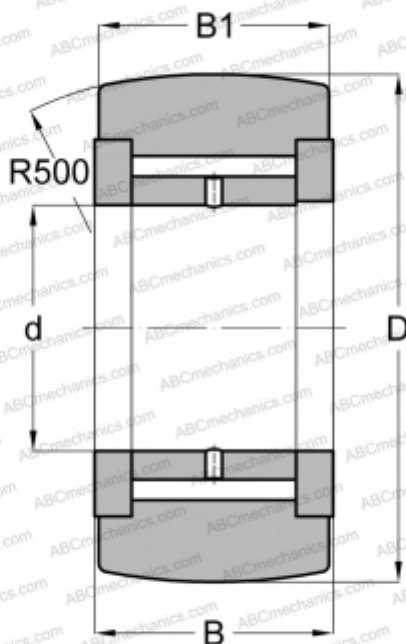

NATV 30 INA

Опорные ролики

ТИП: Роликоподшипники, Игольчатые опорные ролики, С осевым центрированием, Игольчатые без сепаратора, двусторонние щелевые уплотнения

Технические характеристики

РАЗМЕРЫ, ММ

d	30,000
D	62,000
B	29,000
B1	28,000