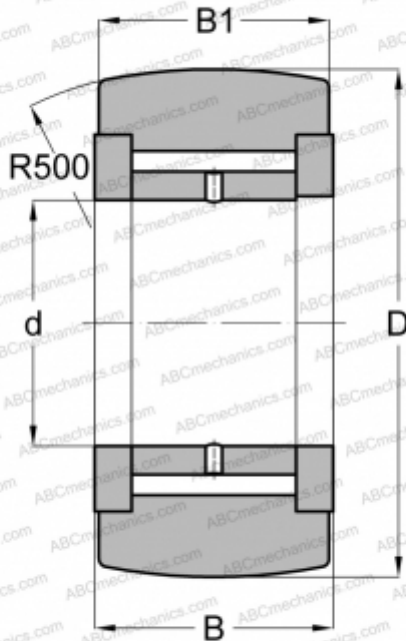

NATV 35 INA

Опорные ролики

ТИП: Роликоподшипники, Игольчатые опорные ролики, С осевым центрированием, Игольчатые без сепаратора, двусторонние щелевые уплотнения

Технические характеристики

РАЗМЕРЫ, ММ

d	35,000
D	72,000
B	29,000
B1	28,000

МАССА, КГ

0,658

ПРОИЗВОДИТЕЛЬ

[INA](#)

АНАЛОГИ

ABC	NATV 35
IKO	NART 35 VR
McGill	MCYR-35