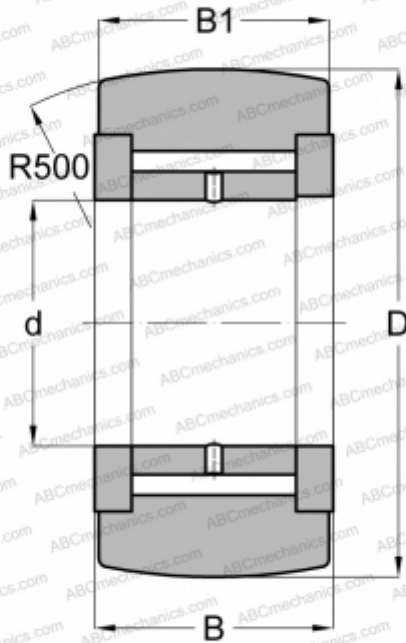

NATV 40 ABC

Опорные ролики

ТИП: Роликоподшипники, Игольчатые опорные ролики, С осевым центрированием, Игольчатые без сепаратора, двусторонние щелевые уплотнения

Технические характеристики

РАЗМЕРЫ, ММ

d	40,000
D	80,000
B	32,000
B1	30,000