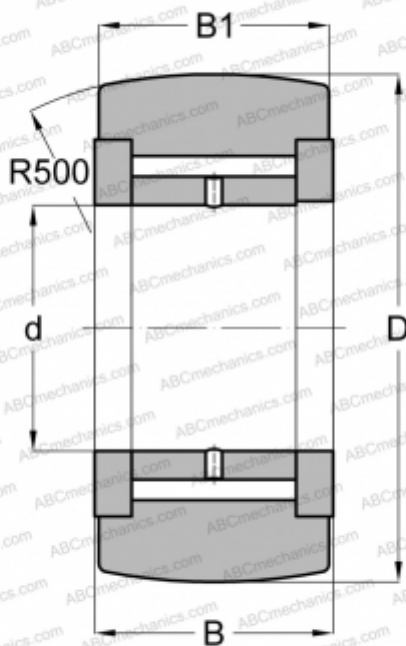

NATV 45 INA

Опорные ролики

ТИП: Роликоподшипники, Игольчатые опорные ролики, С осевым центрированием, Игольчатые без сепаратора, двусторонние щелевые уплотнения

Технические характеристики

РАЗМЕРЫ, ММ

d	45,000
D	85,000
B	32,000
B1	30,000

МАССА, КГ

0,921

ПРОИЗВОДИТЕЛЬ

[INA](#)

АНАЛОГИ

ABC	NATV 45
IKO	NART 45 VR
McGill	MCYR-45