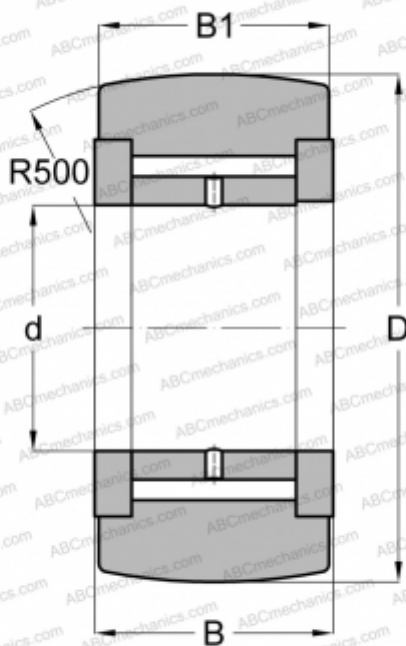

NATV 50 ABC

Опорные ролики

ТИП: Роликоподшипники, Игольчатые опорные ролики, С осевым центрированием, Игольчатые без сепаратора, двусторонние щелевые уплотнения

Технические характеристики

РАЗМЕРЫ, ММ

d	50,000
D	90,000
B	32,000
B1	30,000