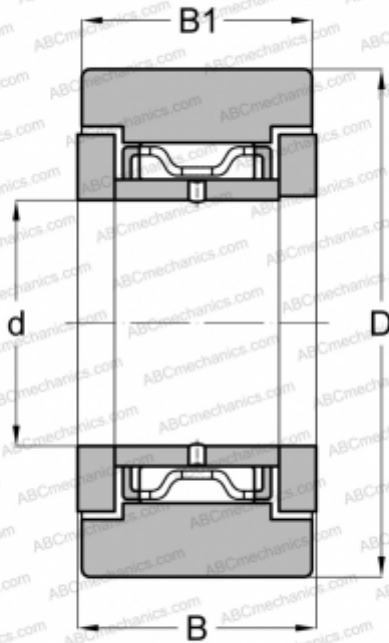

NATR 5 X ABC

Опорные ролики

ТИП: Роликоподшипники, Игольчатые опорные ролики, С осевым центрированием,
 Двусторонние щелевые уплотнения, цилиндрическое наружное кольцо

Технические характеристики

РАЗМЕРЫ, ММ

d	5,000
D	16,000
B	12,000
B1	11,000

МАССА, КГ

0,018

ПРОИЗВОДИТЕЛЬ

[ABC](#)

АНАЛОГИ

FAG	NATR 5 DZ/ NATD 5 DZ
INA	NATR 5 X
McGill	MCYRR 5 SX
SKF	NATR 5 X