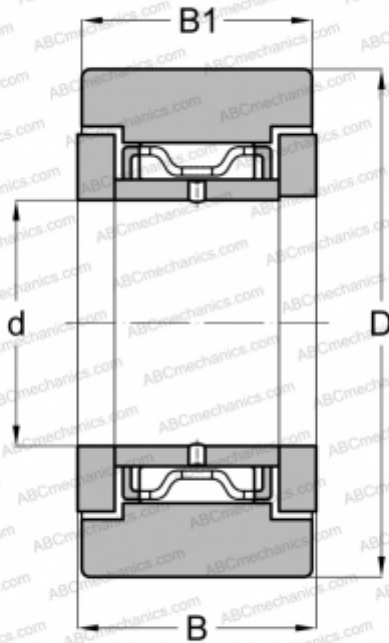

## NATR 5 DZ/ NATD 5 DZ FAG

Опорные ролики

ТИП: Роликоподшипники, Игольчатые опорные ролики, С осевым центрированием, Двусторонние щелевые уплотнения, цилиндрическое наружное кольцо

#### РАЗМЕРЫ, ММ

d	5,000
D	16,000
B	12,000
B1	11,000