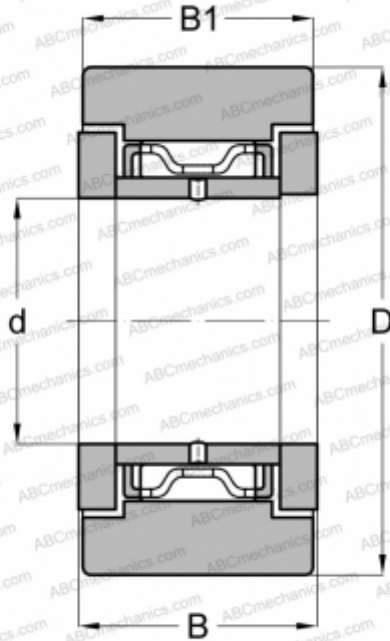

## NATR 5 X INA

Опорные ролики

ТИП: Роликоподшипники, Игольчатые опорные ролики, С осевым центрированием,  
 Двусторонние щелевые уплотнения, цилиндрическое наружное кольцо

#### РАЗМЕРЫ, ММ

d	5,000
D	16,000
B	12,000
B1	11,000