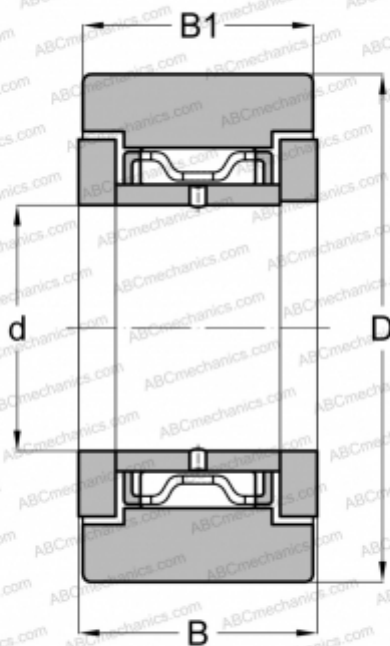

МСYRR 5 SX McGill

Опорные ролики

ТИП: Роликоподшипники, Игольчатые опорные ролики, С осевым центрированием,
 Двусторонние щелевые уплотнения, цилиндрическое наружное кольцо

Технические характеристики

РАЗМЕРЫ, ММ

d	5,000
D	16,000
B	12,000
B1	11,000

МАССА, КГ

0,018

ПРОИЗВОДИТЕЛЬ

[McGill](#)

АНАЛОГИ

ABC	NATR 5 X
FAG	NATR 5 DZ/ NATD 5 DZ
INA	NATR 5 X
SKF	NATR 5 X