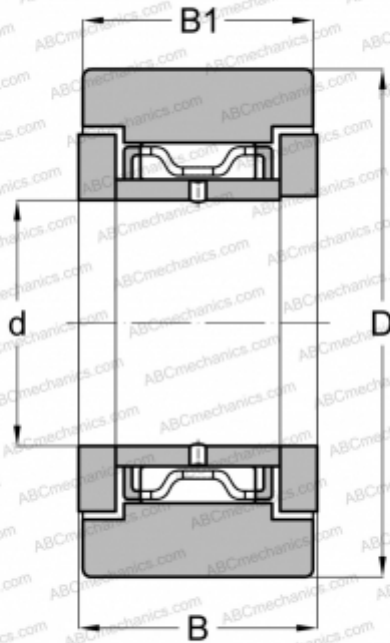

## NATR 6 X INA

Опорные ролики

ТИП: Роликоподшипники, Игольчатые опорные ролики, С осевым центрированием,  
 Двусторонние щелевые уплотнения, цилиндрическое наружное кольцо

#### РАЗМЕРЫ, ММ

d	6,000
D	19,000
B	12,000
B1	11,000