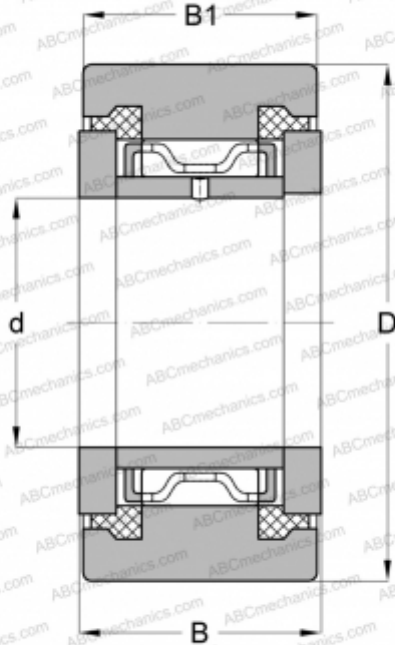

NATR 5 PPX INA

Опорные ролики

ТИП: Роликоподшипники, Игольчатые опорные ролики, С осевым центрированием, Пластмассовые упорные шайбы с двух сторон, цилиндрическое наружное кольцо

Технические характеристики

РАЗМЕРЫ, ММ

d	5,000
D	16,000
B	12,000
B1	11,000

МАССА, КГ

0,018

ПРОИЗВОДИТЕЛЬ

[INA](#)

АНАЛОГИ

ABC	NATR 5 PPX
McGill	MCYRR 5 SX
SKF	NATR 5 PPX