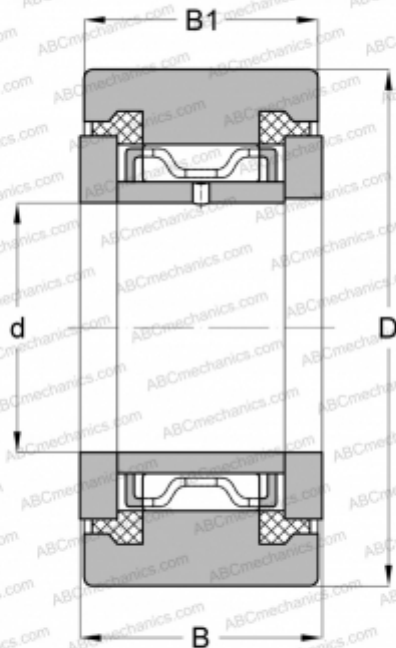

## NATR 17 PPX INA

Опорные ролики

ТИП: Роликоподшипники, Игольчатые опорные ролики, С осевым центрированием, Пластмассовые упорные шайбы с двух сторон, цилиндрическое наружное кольцо

#### РАЗМЕРЫ, ММ

|    |        |
|----|--------|
| d  | 17,000 |
| D  | 40,000 |
| B  | 21,000 |
| B1 | 20,000 |

#### МАССА, КГ

0,139