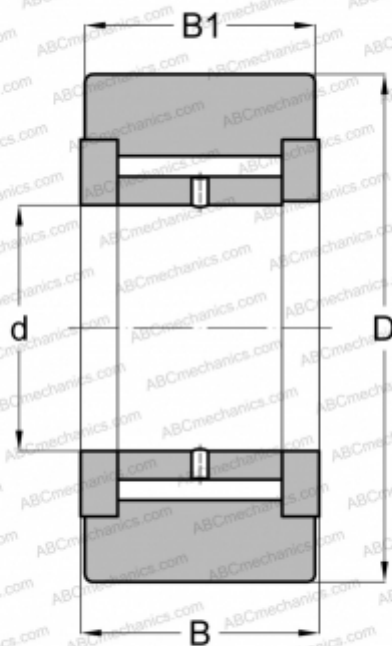

## NATV 5 X INA

Опорные ролики

ТИП: Роликоподшипники, Игольчатые опорные ролики, С осевым центрированием, Игольчатые без сепаратора, двусторонние щелевые уплотнения, цилиндрическое наружное кольцо

#### РАЗМЕРЫ, ММ

|    |        |
|----|--------|
| d  | 5,000  |
| D  | 16,000 |
| B  | 12,000 |
| B1 | 11,000 |

#### МАССА, КГ

0,015