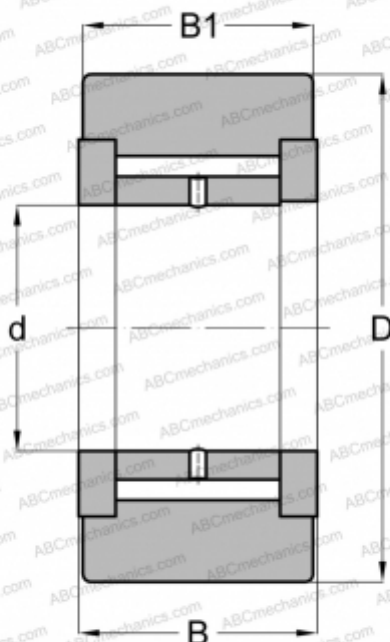

## NATV 5 X SKF

Опорные ролики

ТИП: Роликоподшипники, Игольчатые опорные ролики, С осевым центрированием, Игольчатые без сепаратора, двусторонние щелевые уплотнения, цилиндрическое наружное кольцо

#### РАЗМЕРЫ, ММ

d	5,000
D	16,000
B	12,000
B1	11,000