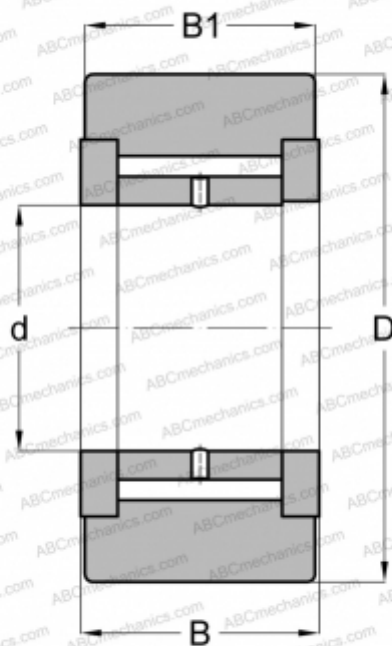

NATV 6 X ABC

Опорные ролики

ТИП: Роликоподшипники, Игольчатые опорные ролики, С осевым центрированием, Игольчатые без сепаратора, двусторонние щелевые уплотнения, цилиндрическое наружное кольцо

Технические характеристики

РАЗМЕРЫ, ММ

d	6,000
D	19,000
B	12,000
B1	11,000

МАССА, КГ

0,021

ПРОИЗВОДИТЕЛЬ

[ABC](#)

АНАЛОГИ

INA	NATV 6 X
SKF	NATV 6 X