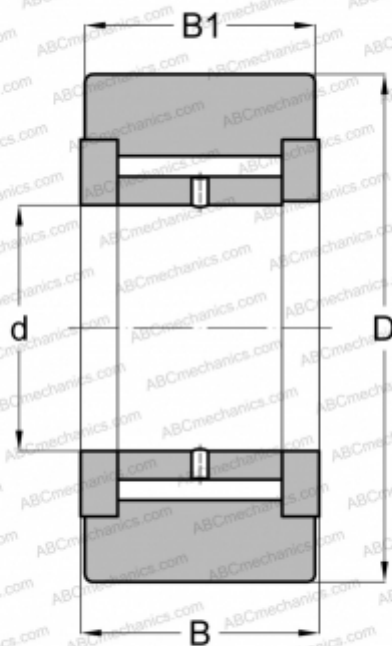

## NATV 6 X INA

Опорные ролики

ТИП: Роликоподшипники, Игольчатые опорные ролики, С осевым центрированием, Игольчатые без сепаратора, двусторонние щелевые уплотнения, цилиндрическое наружное кольцо

#### РАЗМЕРЫ, ММ

d	6,000
D	19,000
B	12,000
B1	11,000