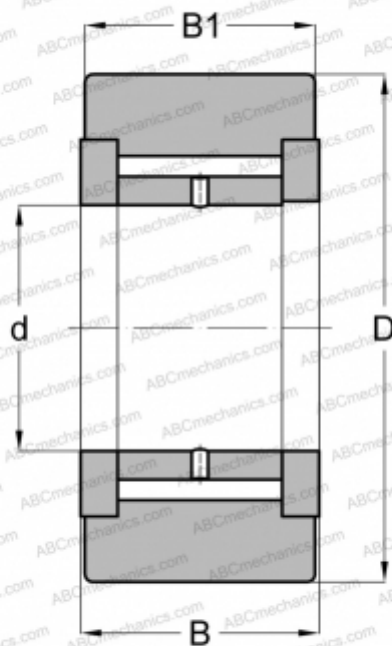

NATV 8 X ABC

Опорные ролики

ТИП: Роликоподшипники, Игольчатые опорные ролики, С осевым центрированием, Игольчатые без сепаратора, двусторонние щелевые уплотнения, цилиндрическое наружное кольцо

Технические характеристики

РАЗМЕРЫ, ММ

d	8,000
D	24,000
B	15,000
B1	14,000

МАССА, КГ

0,041

ПРОИЗВОДИТЕЛЬ

[ABC](#)

АНАЛОГИ

INA	NATV 8 X
SKF	NATV 8 X