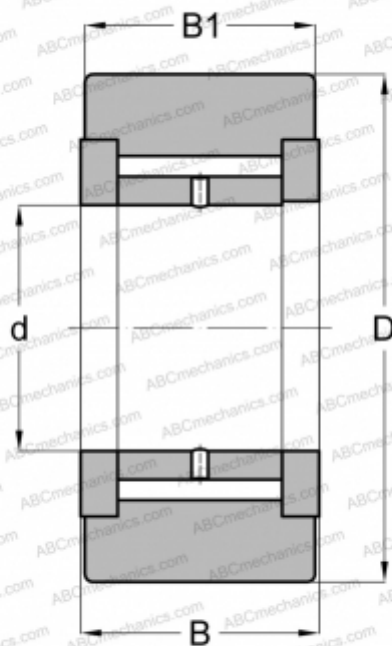

NATV 8 X INA

Опорные ролики

ТИП: Роликоподшипники, Игольчатые опорные ролики, С осевым центрированием, Игольчатые без сепаратора, двусторонние щелевые уплотнения, цилиндрическое наружное кольцо

Технические характеристики

РАЗМЕРЫ, ММ

| | |
|----|--------|
| d | 8,000 |
| D | 24,000 |
| B | 15,000 |
| B1 | 14,000 |

МАССА, КГ

0,041

ПРОИЗВОДИТЕЛЬ

[INA](#)

АНАЛОГИ

| | |
|-----|--------------------------|
| ABC | NATV 8 X |
| SKF | NATV 8 X |