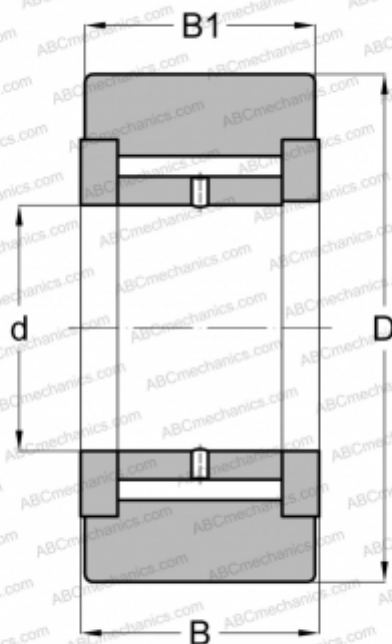

NATV 8 X SKF

Опорные ролики

ТИП: Роликоподшипники, Игольчатые опорные ролики, С осевым центрированием, Игольчатые без сепаратора, двусторонние щелевые уплотнения, цилиндрическое наружное кольцо

Технические характеристики

РАЗМЕРЫ, ММ

d	8,000
D	24,000
B	15,000
B1	14,000

МАССА, КГ

0,042

ПРОИЗВОДИТЕЛЬ

[SKF](#)

АНАЛОГИ

ABC	NATV 8 X
INA	NATV 8 X

РАСЧЕТНЫЕ ДАННЫЕ

Номинальная динамическая грузоподъёмность, C	7,480 кН
Номинальная статическая грузоподъёмность, Co	11,400 кН
Предел усталостной прочности, Pu	1,320 кН

РАСЧЕТНЫЕ ДАННЫЕ

Предельная частота вращения	3600 об/мин
-----------------------------	-------------