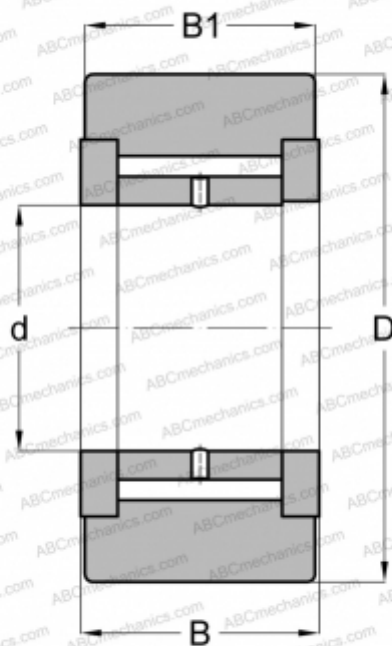

## NATV 10 X ABC

Опорные ролики

ТИП: Роликоподшипники, Игольчатые опорные ролики, С осевым центрированием, Игольчатые без сепаратора, двусторонние щелевые уплотнения, цилиндрическое наружное кольцо

#### РАЗМЕРЫ, ММ

d	10,000
D	30,000
B	15,000
B1	14,000

#### МАССА, КГ

0,064