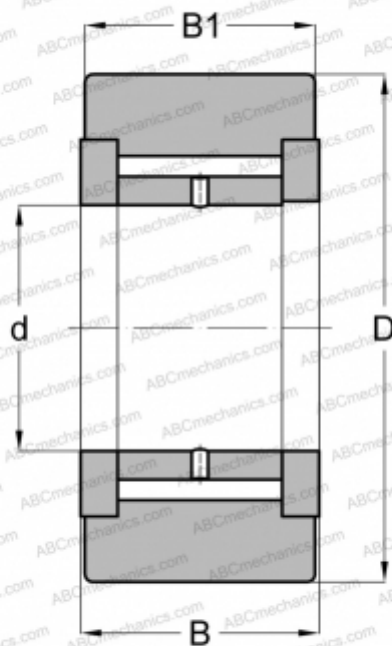

## NATV 10 X INA

Опорные ролики

ТИП: Роликоподшипники, Игольчатые опорные ролики, С осевым центрированием, Игольчатые без сепаратора, двусторонние щелевые уплотнения, цилиндрическое наружное кольцо

#### РАЗМЕРЫ, ММ

d	10,000
D	30,000
B	15,000
B1	14,000

#### МАССА, КГ

0,064