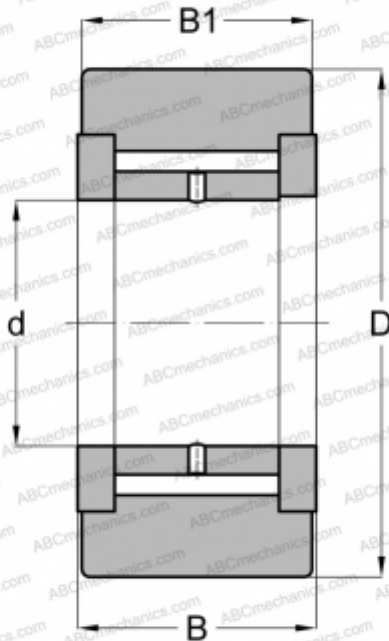

NATV 10 X SKF

Опорные ролики

ТИП: Роликоподшипники, Игольчатые опорные ролики, С осевым центрированием, Игольчатые без сепаратора, двусторонние щелевые уплотнения, цилиндрическое наружное кольцо

Технические характеристики

РАЗМЕРЫ, ММ

d	10,000
D	30,000
B	15,000
B1	14,000

МАССА, КГ

0,065

ПРОИЗВОДИТЕЛЬ

[SKF](#)

АНАЛОГИ

ABC	NATV 10 X
INA	NATV 10 X

РАСЧЕТНЫЕ ДАННЫЕ

Номинальная динамическая грузоподъёмность, C	8,970 кН
Номинальная статическая грузоподъёмность, Co	14,600 кН
Предел усталостной прочности, Pu	1,660 кН

РАСЧЕТНЫЕ ДАННЫЕ

Предельная частота вращения	3200 об/мин
-----------------------------	-------------