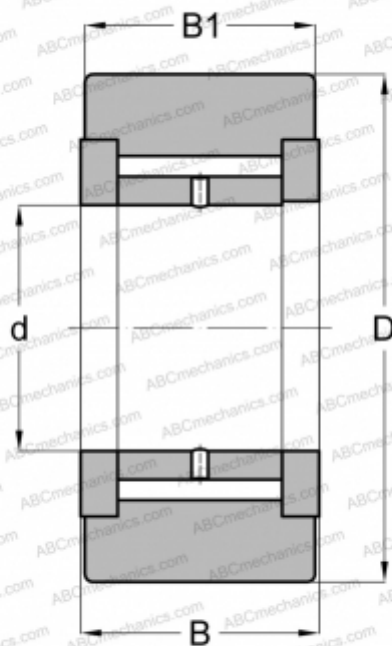

## NATV 12 X ABC

Опорные ролики

ТИП: Роликоподшипники, Игольчатые опорные ролики, С осевым центрированием, Игольчатые без сепаратора, двусторонние щелевые уплотнения, цилиндрическое наружное кольцо

#### РАЗМЕРЫ, ММ

d	12,000
D	32,000
B	15,000
B1	14,000

#### МАССА, КГ

0,069