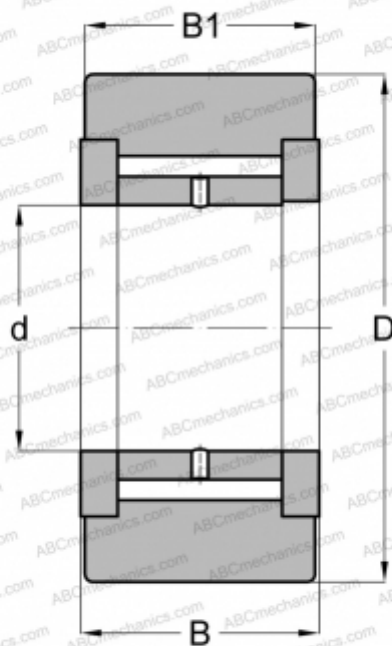

NATV 12 X INA

Опорные ролики

ТИП: Роликоподшипники, Игольчатые опорные ролики, С осевым центрированием, Игольчатые без сепаратора, двусторонние щелевые уплотнения, цилиндрическое наружное кольцо

Технические характеристики

РАЗМЕРЫ, ММ

d	12,000
D	32,000
B	15,000
B1	14,000

МАССА, КГ

0,069

ПРОИЗВОДИТЕЛЬ

[INA](#)

АНАЛОГИ

ABC	NATV 12 X
SKF	NATV 12 X