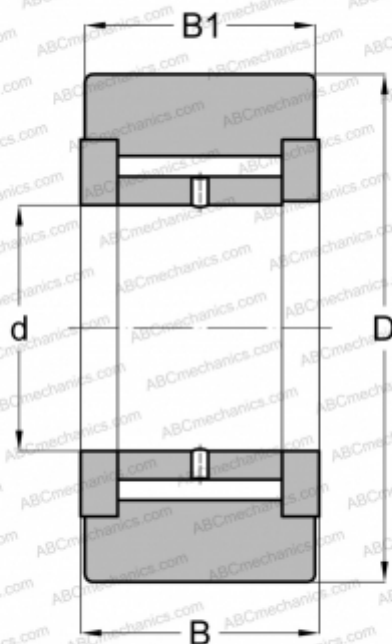

NATV 12 X SKF

Опорные ролики

ТИП: Роликоподшипники, Игольчатые опорные ролики, С осевым центрированием, Игольчатые без сепаратора, двусторонние щелевые уплотнения, цилиндрическое наружное кольцо

Технические характеристики

РАЗМЕРЫ, ММ

d	12,000
D	32,000
B	15,000
B1	14,000

МАССА, КГ

0,072

ПРОИЗВОДИТЕЛЬ

[SKF](#)

АНАЛОГИ

ABC	NATV 12 X
INA	NATV 12 X

РАСЧЕТНЫЕ ДАННЫЕ

Номинальная динамическая грузоподъёмность, C	9,350 кН
Номинальная статическая грузоподъёмность, Co	15,300 кН
Предел усталостной прочности, Pu	1,760 кН

РАСЧЕТНЫЕ ДАННЫЕ

Предельная частота вращения	3000 об/мин
-----------------------------	-------------