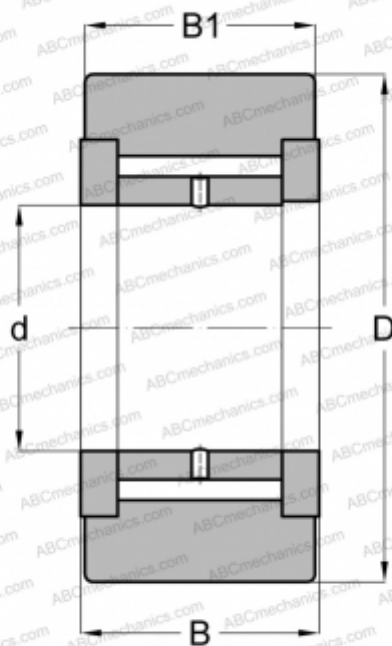

NATV 15 X ABC

Опорные ролики

ТИП: Роликоподшипники, Игольчатые опорные ролики, С осевым центрированием, Игольчатые без сепаратора, двусторонние щелевые уплотнения, цилиндрическое наружное кольцо

Технические характеристики

РАЗМЕРЫ, ММ

d	15,000
D	35,000
B	19,000
B1	18,000

МАССА, КГ

0,109

ПРОИЗВОДИТЕЛЬ

[ABC](#)

АНАЛОГИ

INA	NATV 15 X
SKF	NATV 15 X