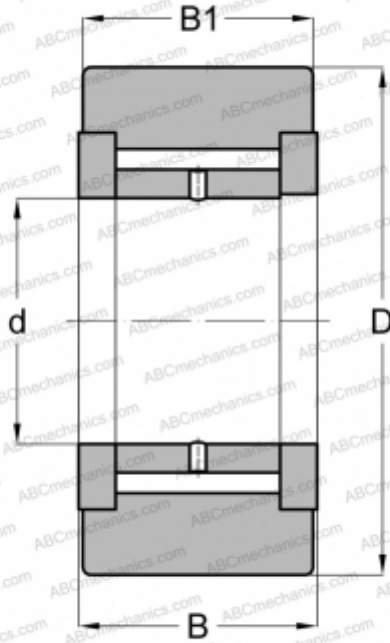

## NATV 15 X INA

Опорные ролики

ТИП: Роликоподшипники, Игольчатые опорные ролики, С осевым центрированием, Игольчатые без сепаратора, двусторонние щелевые уплотнения, цилиндрическое наружное кольцо

#### РАЗМЕРЫ, ММ

d	15,000
D	35,000
B	19,000
B1	18,000