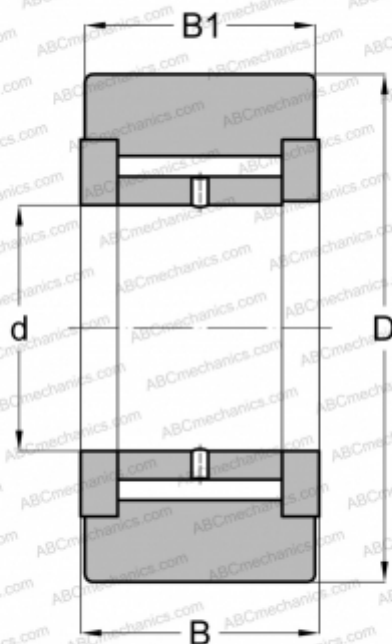

NATV 15 X SKF

Опорные ролики

ТИП: Роликоподшипники, Игольчатые опорные ролики, С осевым центрированием, Игольчатые без сепаратора, двусторонние щелевые уплотнения, цилиндрическое наружное кольцо

Технические характеристики

РАЗМЕРЫ, ММ

d	15,000
D	35,000
B	19,000
B1	18,000

МАССА, КГ

0,110

ПРОИЗВОДИТЕЛЬ

[SKF](#)

АНАЛОГИ

ABC	NATV 15 X
INA	NATV 15 X

РАСЧЕТНЫЕ ДАННЫЕ

Номинальная динамическая грузоподъёмность, C	12,300 кН
Номинальная статическая грузоподъёмность, Co	23,200 кН
Предел усталостной прочности, Pu	2,700 кН

РАСЧЕТНЫЕ ДАННЫЕ

Предельная частота вращения	2600 об/мин
-----------------------------	-------------