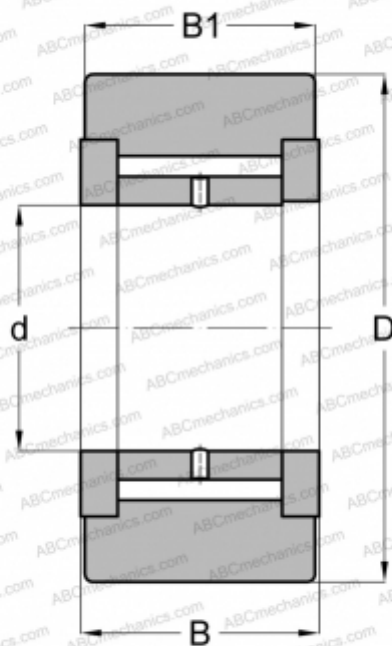

## NATV 17 X ABC

Опорные ролики

ТИП: Роликоподшипники, Игольчатые опорные ролики, С осевым центрированием, Игольчатые без сепаратора, двусторонние щелевые уплотнения, цилиндрическое наружное кольцо

#### РАЗМЕРЫ, ММ

d	17,000
D	40,000
B	21,000
B1	20,000

#### МАССА, КГ

0,154