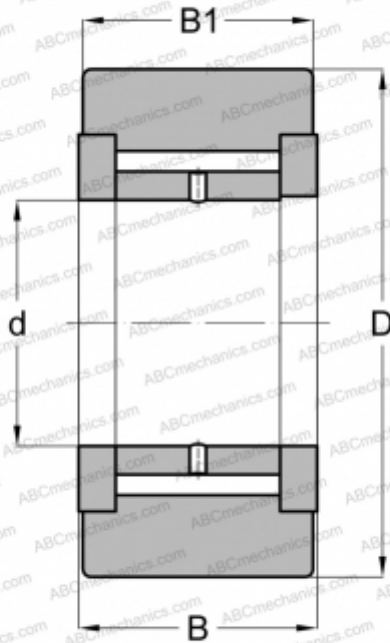

NATV 17 X INA

Опорные ролики

ТИП: Роликоподшипники, Игольчатые опорные ролики, С осевым центрированием, Игольчатые без сепаратора, двусторонние щелевые уплотнения, цилиндрическое наружное кольцо

Технические характеристики

РАЗМЕРЫ, ММ

d	17,000
D	40,000
B	21,000
B1	20,000

МАССА, КГ

0,154

ПРОИЗВОДИТЕЛЬ

[INA](#)

АНАЛОГИ

ABC	NATV 17 X
SKF	NATV 17 X